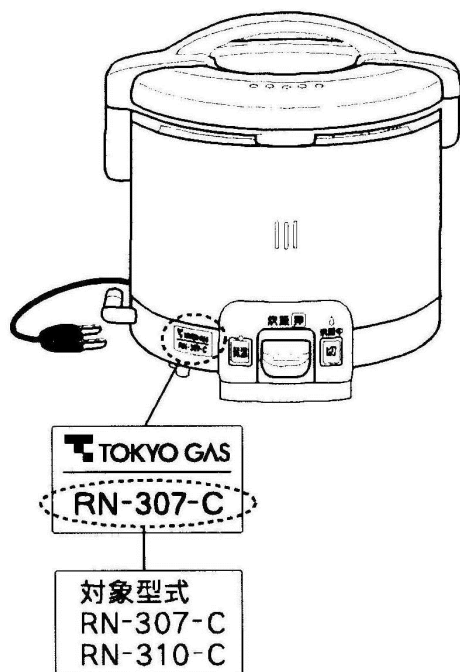

<対象機器の見分け方>

【対象機器名】

RN-307-C

RN-310-C

機器本体前面の点火操作部の
左側に当社の型式名を表示し
たシールが貼付されています。