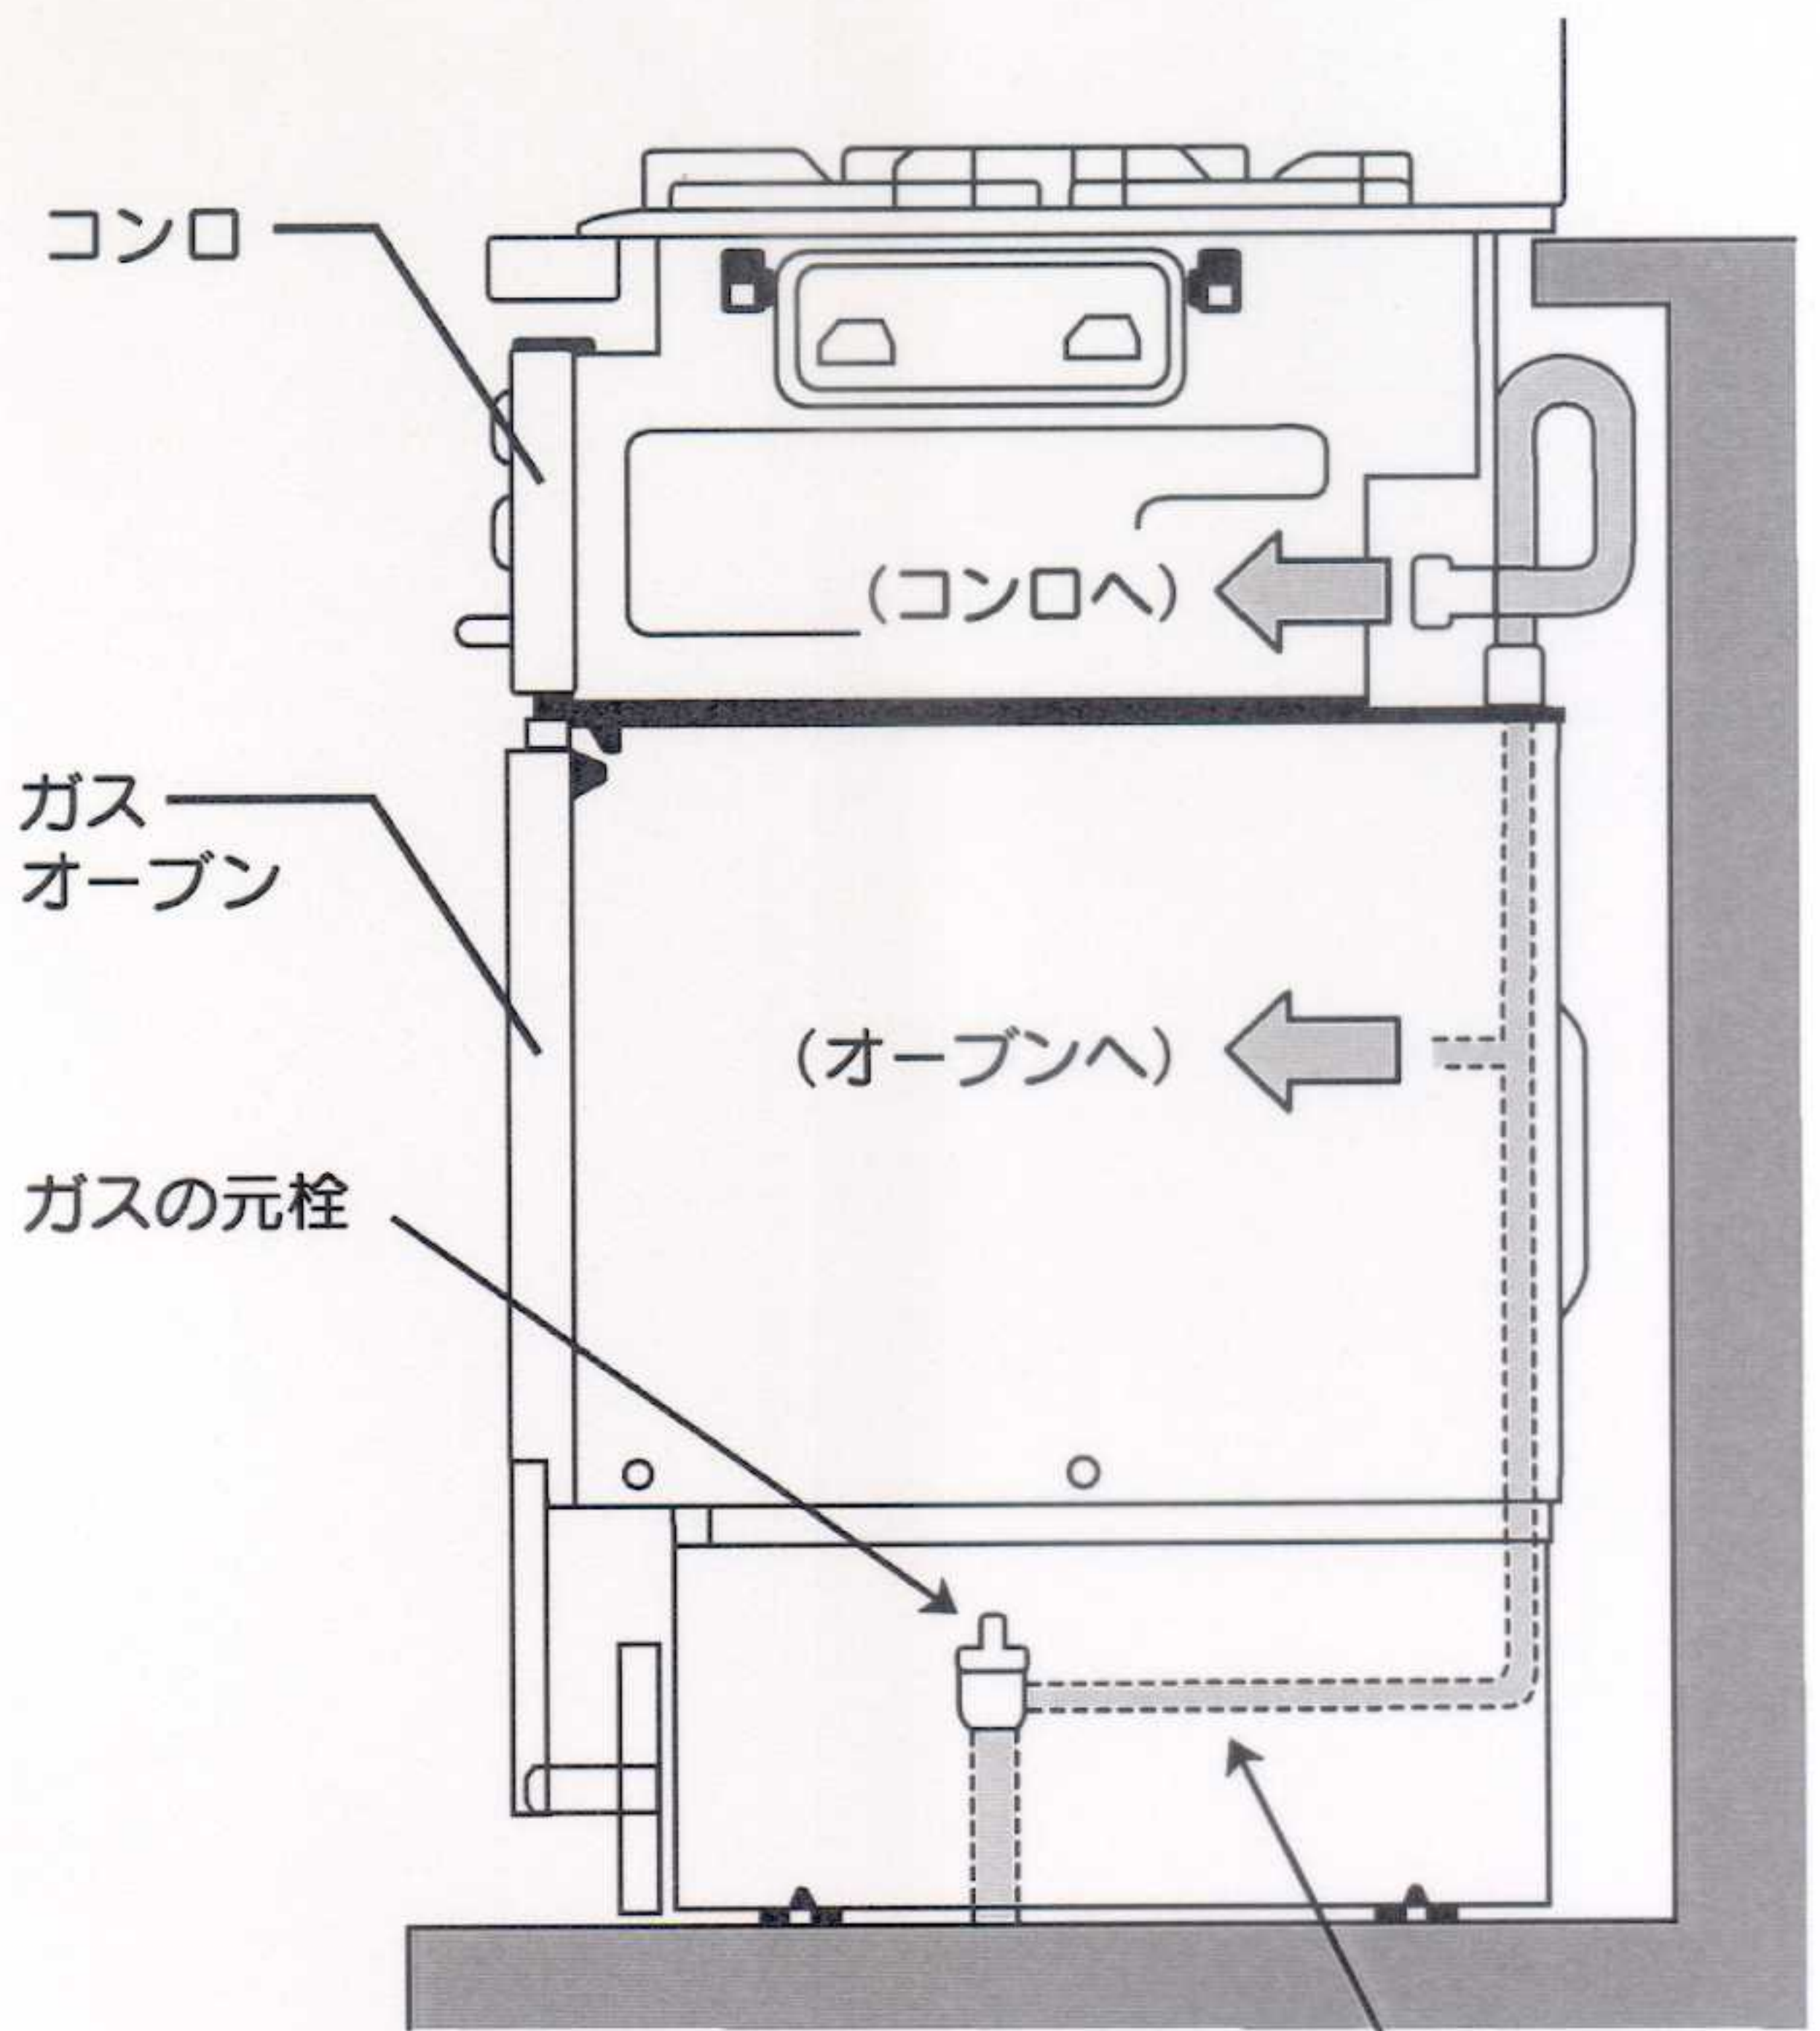

# 〈対象品の見分け方〉

(側面図)

ガス配管

商品名表示

対象品は  
MA-860L  
MA-660L

ガスの元栓

形式名表示ラベル

品番 XX-XXX	
形式名 XX-XXXXX	都市ガス用
ガス区分	12A 13A
ガス消費量kW	4.53 4.88
XXXX年XX月	-XXXXXXXXXX

対象品は2000年10月～2001年2月