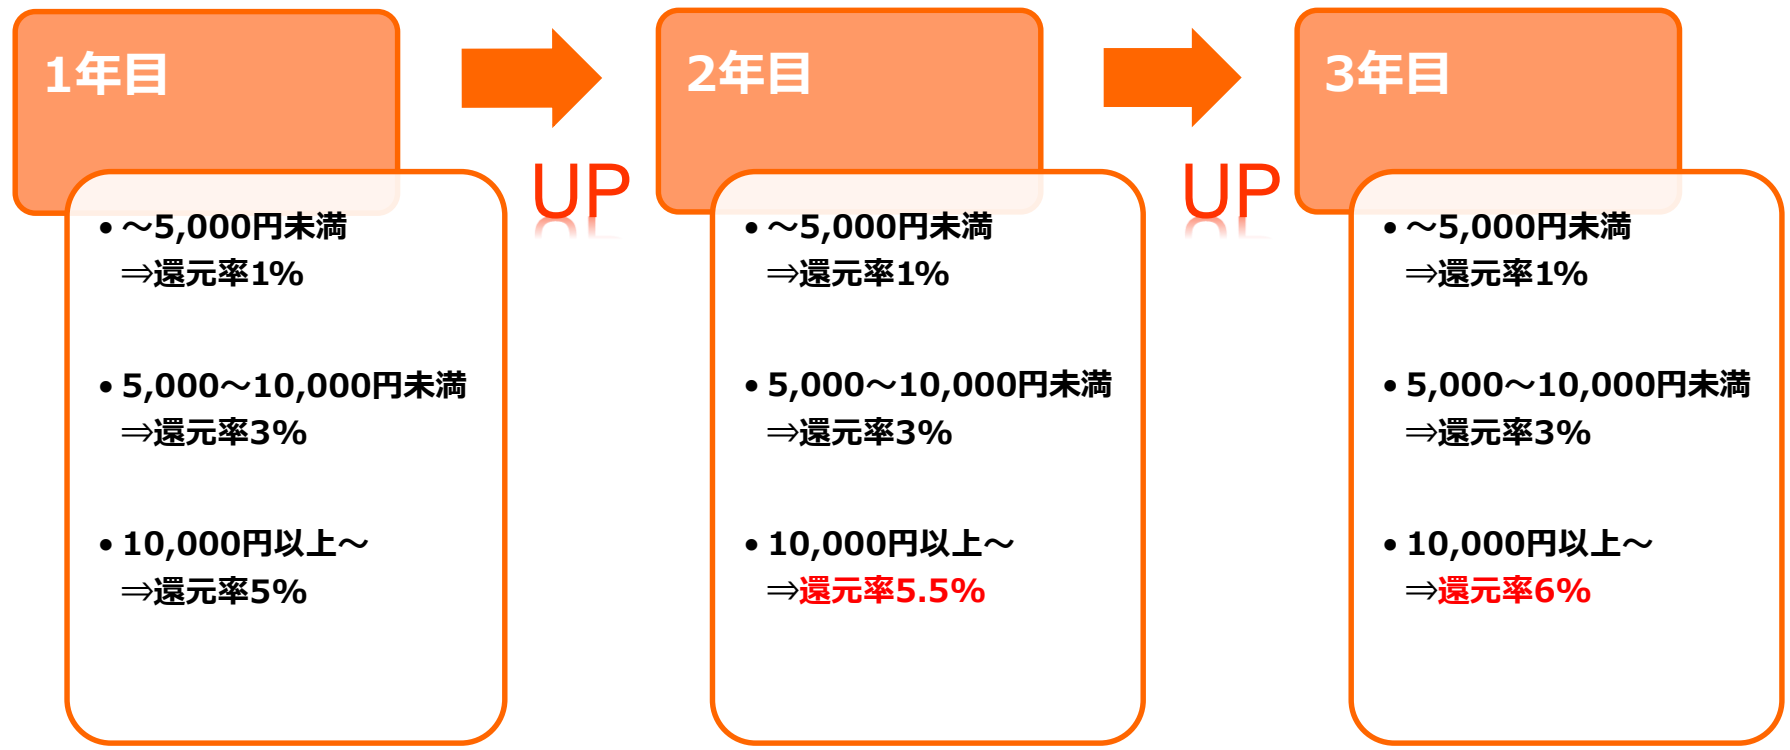

料金単価一覧 北海道（北海道電力エリア）

■ A契約タイプ

契約種別			単位	料金（税込）	
もらえる電気・ A契約タイプ （北海道電力エリア）	基本料金		10A	1契約	341.00円
			15A	〃	511.50円
			20A	〃	682.00円
			30A	〃	1,023.00円
			40A	〃	1,364.00円
			50A	〃	1,705.00円
			60A	〃	2,046.00円
	電力量料金	第1段階	120kWhまで	1kWh	23.97円
		第2段階	120kWhを超え280kWhまで	〃	30.26円
		第3段階	280kWhを超えたもの	〃	33.98円
最低月額料金			1契約	250.80円	

■ kVA契約タイプ

契約種別			単位	料金（税込）	
もらえる電気・ kVA契約タイプ （北海道電力エリア）	基本料金		1kVA	341.00円	
	電力量料金	第1段階	120kWhまで	1kWh	23.97円
		第2段階	120kWhを超え280kWhまで	〃	30.26円
		第3段階	280kWhを超えたもの	〃	33.98円

■ kW契約タイプ

契約種別			単位	料金（税込）
もらえる電気・kW契約タイプ （北海道電力エリア）	基本料金		1kW	1,222.65円
	電力量料金		1kWh	17.67円

Amazonギフト券の還元率 (A契約タイプ・kVA契約タイプ)

■対象プラン

- ・もらえる電気・A契約タイプ (全エリア共通)
- ・もらえる電気・kVA契約タイプ (全エリア共通)

電気料金※から毎月判定

※再生可能エネルギー発電促進賦課金を除き、燃料費調整額含む、税込金額