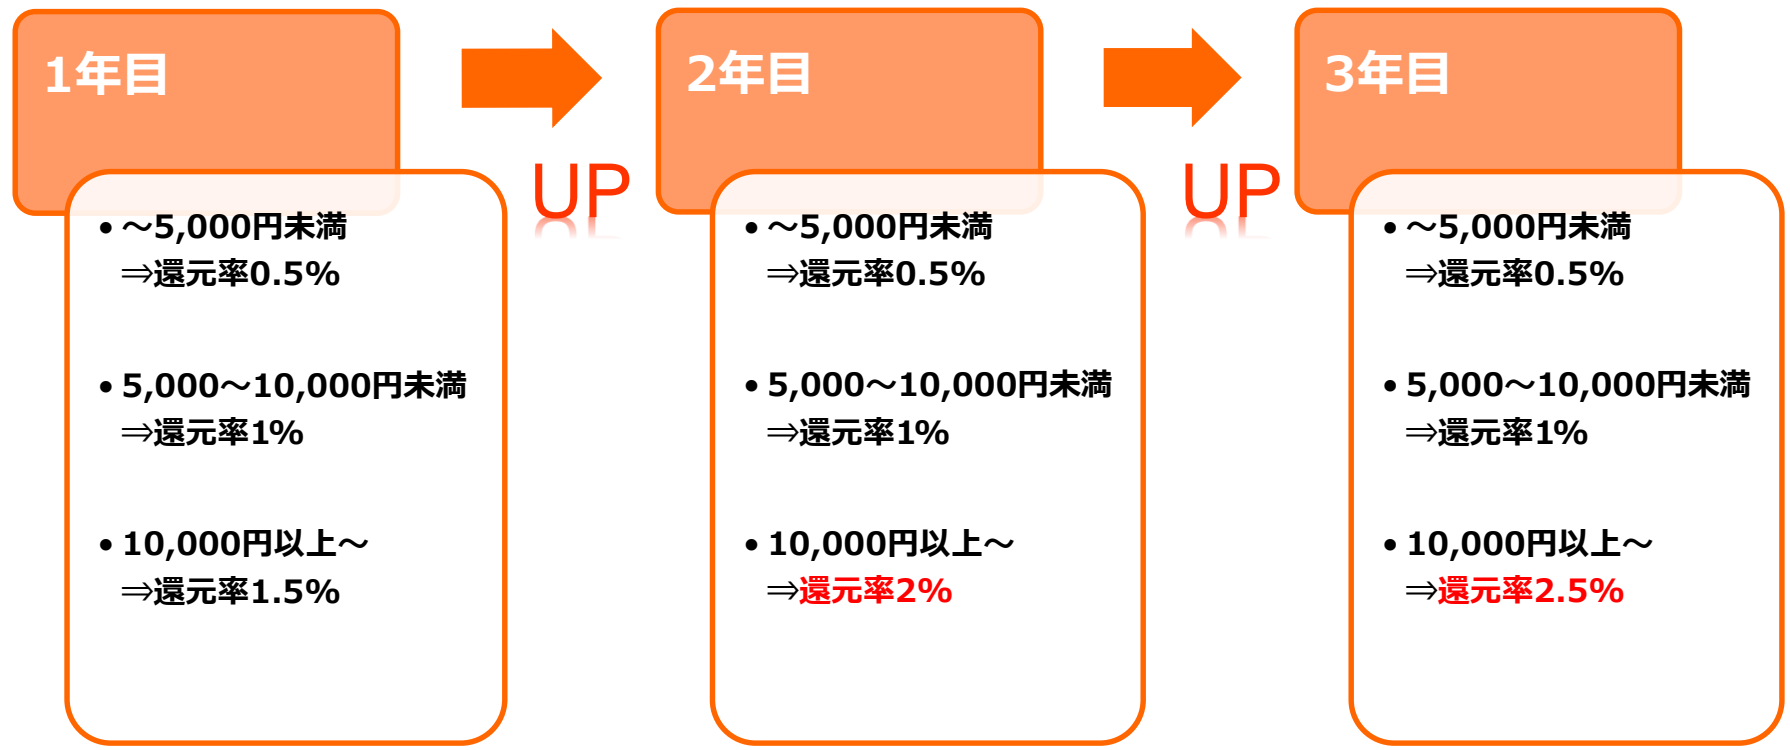

Amazonギフト券の還元率 (kW契約タイプ・時間帯別料金A契約タイプ/kVA契約タイプ)

■対象プラン

- ・もらえる電気・kW契約タイプ (全エリア共通)
- ・もらえる電気・時間帯別料金A契約タイプ (東京電力エリア)
- ・もらえる電気・時間帯別料金kVA契約タイプ (東京電力エリア)

電気料金※から毎月判定

※再生可能エネルギー発電促進賦課金を除き、燃料費調整額含む、税込金額