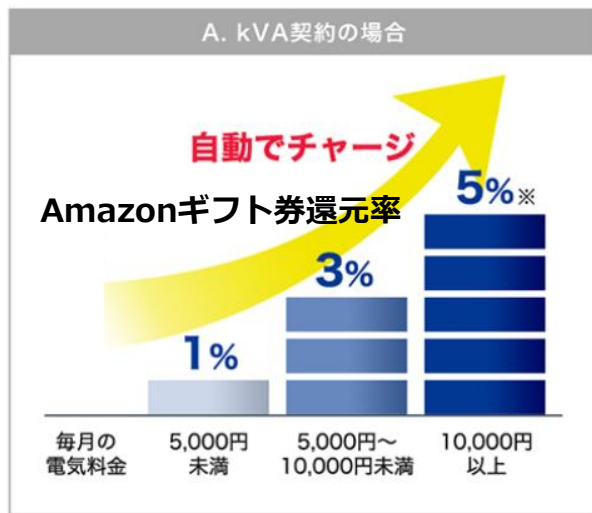

新登場
Amazonギフト券
 もらえる電気

月々の電気料金に応じて
ズーっともらえる Amazonギフト券

さらに
**契約継続年数に応じて
 還元率アップ**

※毎月の電気料金が10,000円以上の場合
 1年目5%、2年目5.5%、3年目以降6%

月々の支払い料金にあわせて
還元率がアップ

あなたはどのくらいもらえる？※例えば、4人家族の場合

もらえる電気の電気代	Amazonギフト券
約152,000円/年	約7,400円分/年

※戸建4人以上家族の電気平均使用量436kWh/月（2015年東京都公表値）に、基づき年間使用量5,200kWhを算出し、もらえる電気・A契約タイプ（東京電力エリア）の50Aをご契約の場合
 ※家庭用の平均的な月別使用量比率（東京ガス調べ）を用いて試算
 ※燃料費調整額、再生可能エネルギー発電促進割賦金は計算に含まない
 ※税込で試算

検針票を撮ってアップロードで申し込み！

Amazonアカウントをお持ちの方なら