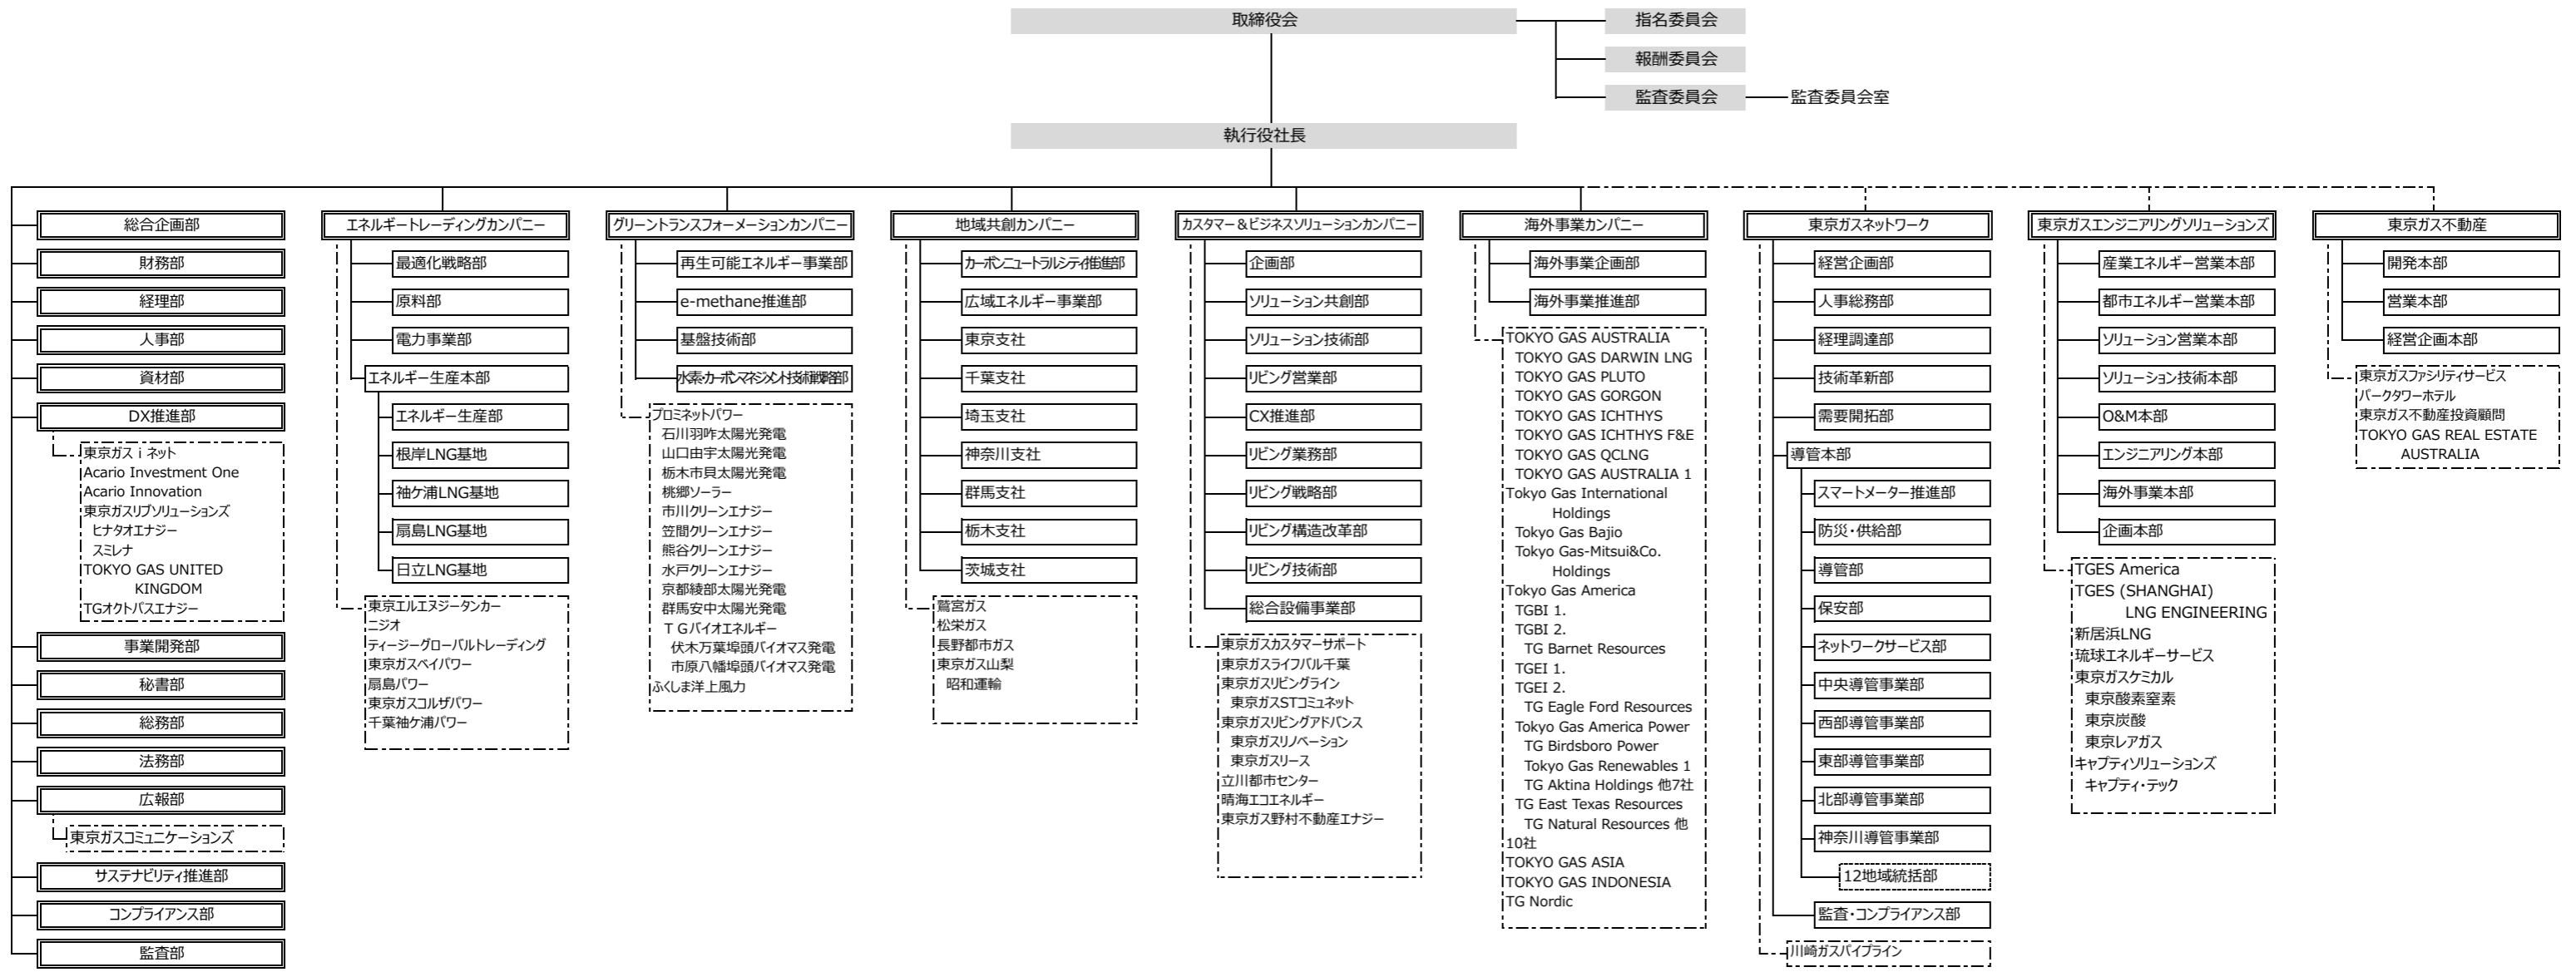

2023年10月1日 東京ガスグループ機構図

【凡例】

- カンパニー、グループ本社の部、基幹事業会社
- カンパニー内の本部・部、基幹事業会社の本部・部
- 本部管轄のグループ
- 子会社