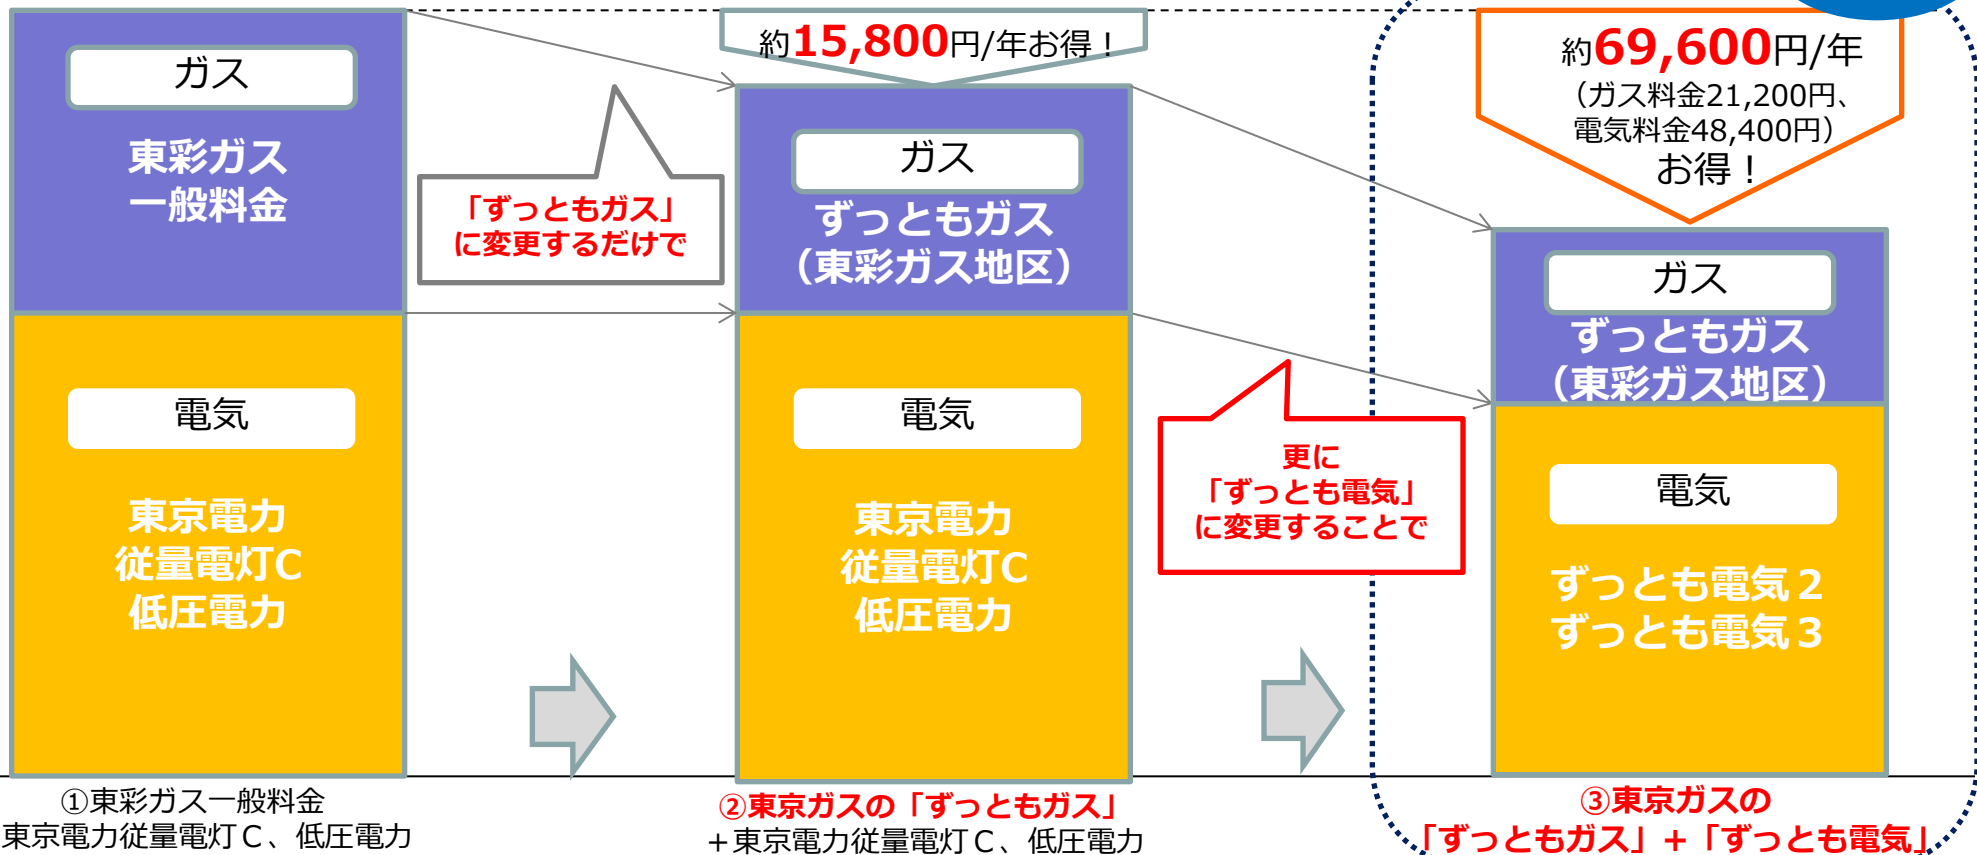

**飲食店や美容院など業務用のお客さま向けの
おトクなガス料金メニュー「ずっともガス」もご用意しました。
ガスも電気も東京ガスにまとめて契約すると光熱費が削減できます。**

東彩ガス（一般料金）、東京電力（従量電灯C、低圧電力）とのご契約で、
年間でガス2,800m³、電気24,000kwhをご使用の一般飲食店の場合

割引率
約6%