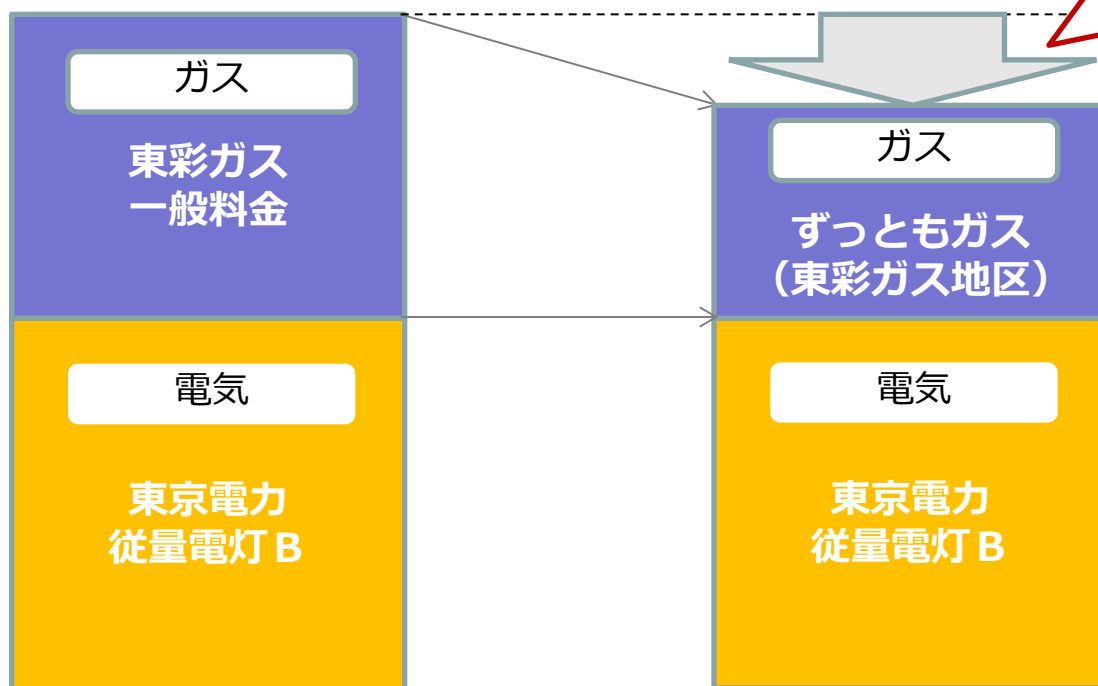

東彩ガス地区と東日本ガス地区のお客さまは
東京ガスの「ずっともガス」への切替えでガス料金がおトクになります。

東彩ガス（一般料金）とのご契約で、
年間でガス500m³をご使用の3人家族の場合

「ずっともガス」への
切替えだけで
約**4,400円/年**も
お得！

割引率
約**5%**

現在のご契約

東京ガスとのご契約