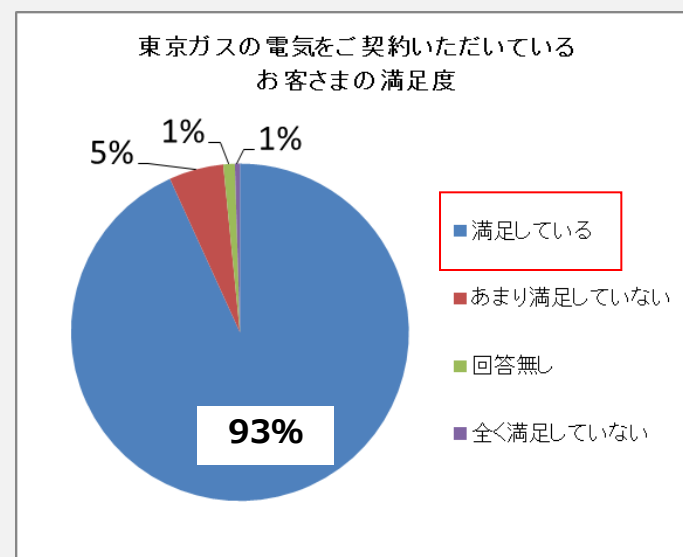

6.1 電気契約累計100万件に向けて

(1) 電気契約最新状況

東京ガスの電気お申し込み件数（口数）は、6月23日時点で約824,000件となりました。（供給開始件数は、上記の約96%の約792,000件）

東京ガスの電気をご契約いただいているお客さまのうち、**約9割が「満足している」**と回答。そのうち、**約6割が「電気代が安くなった」**ことを実感しています。

<お客さまから寄せられている声>

お得	- 電気代が安くなったことを実感している - ポイントがたまるのが楽しみ - クックパッドの「人気順検索」が使えて満足 他
安心	- トイレの詰りにすぐ駆けつけてくれて助かった - まだ利用してないが、暮らしのトラブルに対応してくれるサービスがあるのは心強い - ライフバルが近くにいてくれて安心 他
簡単便利	- Webに表示されるガスと電気の料金・使用量がわかりやすい - アプリができて「myTOKYOGAS」が使いやすくなった - ガスと電気の支払いが一緒に便利 - 引越しの時、ガスと電気を同時に申し込みができた 他

（2017年6月1日～18日実施の「myTOKYOGAS」会員アンケートより）

- 東京ガスは2017年5月10日、HDI-Japanが主催する「HDI格付けベンチマーク」2017年[電力小売業界]において、「Webサポート」「電話サポート」で最高評価である三つ星に格付けされました。