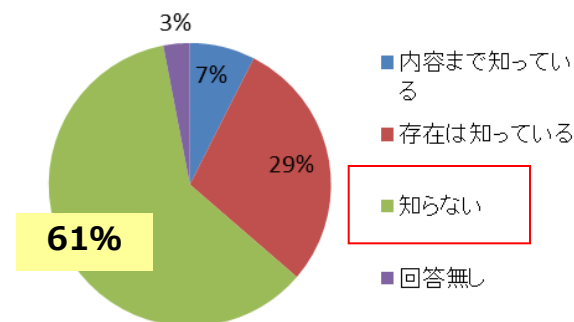

「くらし見守りサービス」認知度