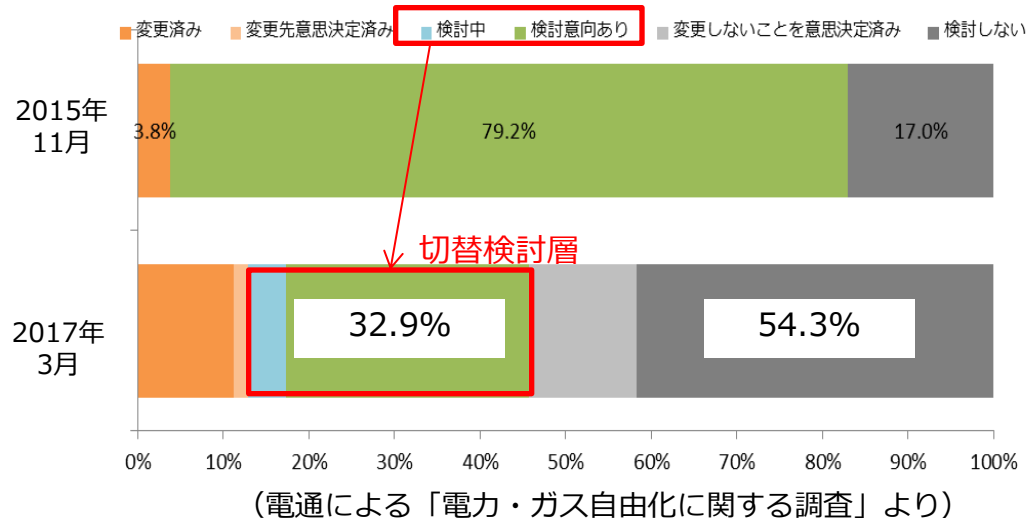

100ポイントで応募

LNG基地見学会

東京ガスLNG基地見学会

～見て・触れて！エネルギー博士になろう～

一般には未公開の根岸LNG基地にご案内いたします。お子さまの「夏休みの自由研究の課題」としてもぴったりです。人気の電パッチョと記念撮影もできます。

日時	8月23日(水) ①10:00～ ②14:00～(各回120分) 8月24日(木) ③10:00～ ④14:00～(各回120分)
場所	東京ガス根岸LNG基地
募集人数	各回 20名(1組3名まで) ※保護者1名とのお子さま2名
対象年齢	小学校5年生～高校3年生

電パッチョ

応募する

6.4 電気契約累計100万件に向けて

(3) 夏のキャンペーンの実施

- この1年間で「変更しないことを決定した」「検討しない」層が増え、切替検討層は約3割と半減している（右図参照）。
- お客さまの声から寄せられた東京ガスの電気の特典やサービス内容を正しくお伝えすることで、多くの方に電気の切替えをご検討いただく。

<電力切替意向>

東京ガスは、電力消費が多くなる夏に、

「夏だ！東京ガスの電気だ！プリッとまとめておトクなキャンペーン」を実施します。

期間：7月13日（木）～9月18日（月・祝）

内容：期間中に東京ガスの電気をお申し込みいただいたお客さまに抽選で豪華景品が当たります。

選べる
3コース

ガスコース

高層階で、ラグジュアリーなランチを堪能！
パークハイアット東京
ニューヨークグリルランチ
ペアお食事券

17,388円
相当(税込) **100名**組まで

電気コース

人気のハンディクリーナーでおうちも車もスッキリ！
ダイソン
ハンディクリーナー
Dyson V6 Trigger+