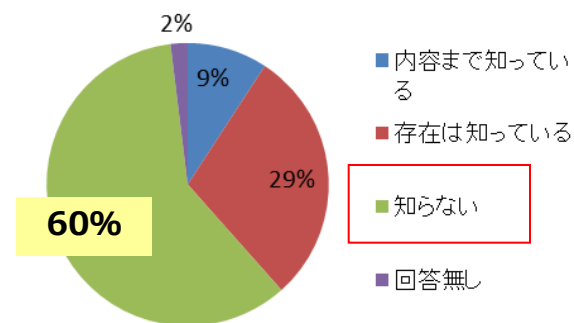

6.2 電気契約累計100万件に向けて

- 一方、ご不満の声やご要望もいただいております、早期改善ならびにサービス拡充に努めてまいります。
- また、認知度の低い当社の暮らしサービスメニューについては、お客さまにサービスの内容をご理解いただき、ご利用いただけるよう取り組んでまいります。

<お客さまから寄せられているご不満・ご要望>

お得	• 安くなっている実感がない • 使用量が少ない家庭でもお得になる料金メニューを考えてほしい • 特典・サービス内容がよくわからない • 「myTOKYOGAS」の抽選内容など、コンテンツを増やしてほしい 他
安心	• 「生活まわり駆けつけサービス」の無料期間を延長してほしい • 生活に密着した安心サービスを拡充してほしい 他
簡単便利	• 電気のみ契約すると口座振替ができない • 検針票の内容がわかりづらい • パッチョポイントで料金の支払いができるようにしてほしい 他

「ガス機器トラブルサポート」認知度