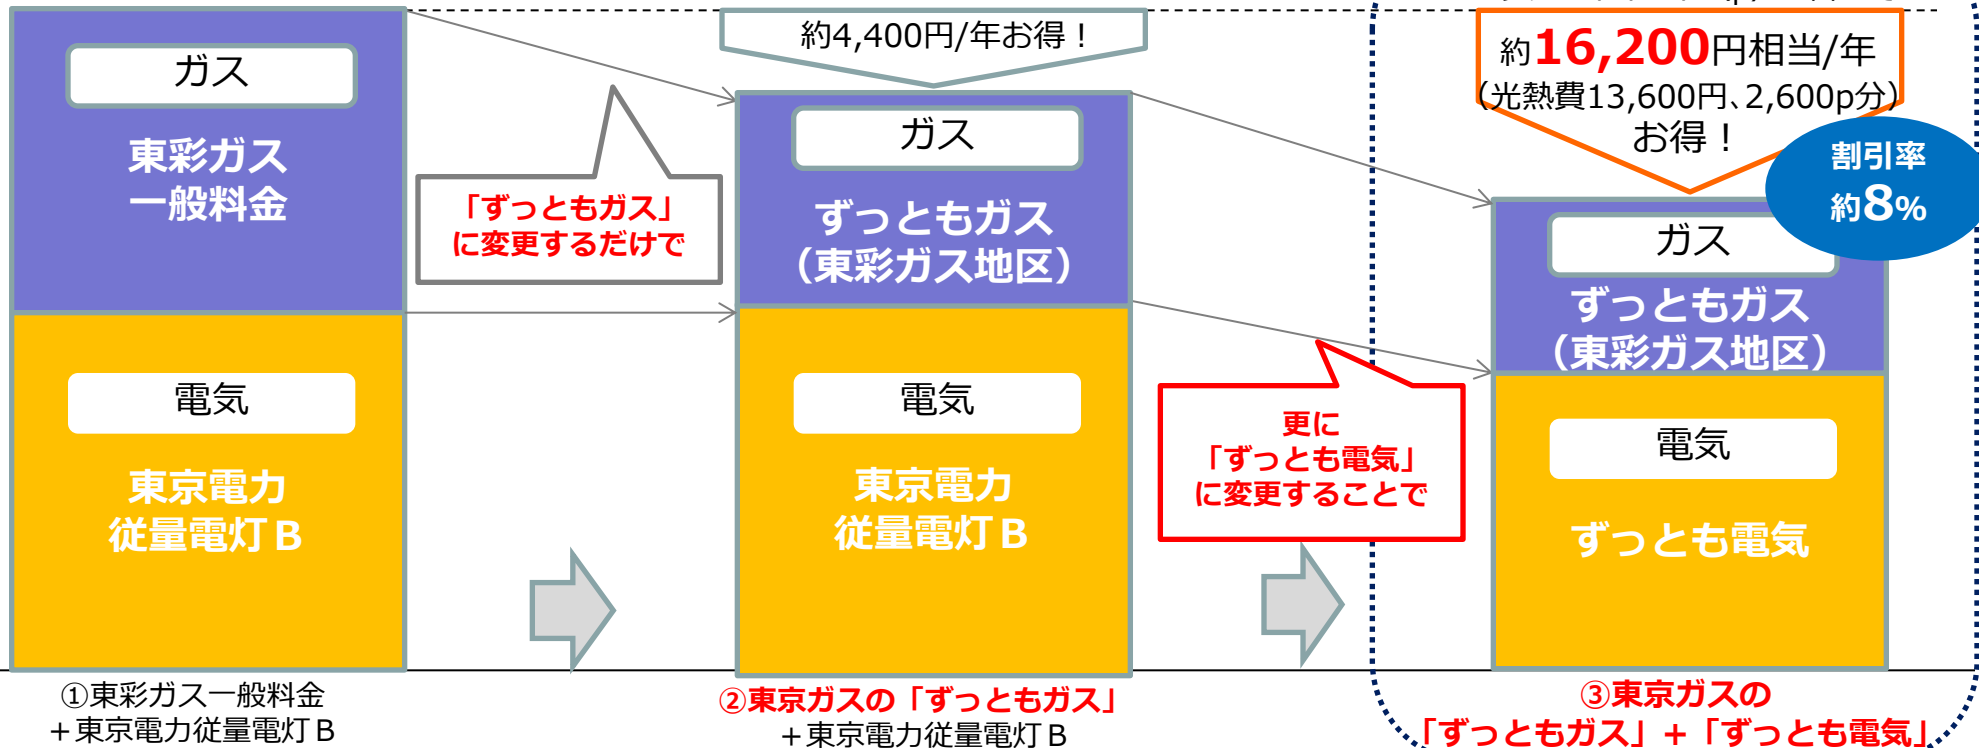

東京ガスとの契約は“ガスと電気のセット”が断然おトク！

- 「**ずっとも電気**」をご契約の方には、電気のお支払い1,000円につきパッチョポイント15ポイントを付与！
- 更に、「**ずっともガス**」と「**ずっとも電気**」をご契約の方には、ガスのお支払いについても、1,000円につきパッチョポイント15ポイントを付与！
- 電気料金「**ずっとも電気**」も、電気料金の基本料金が270円/月（税込）が割引になる「**ガス・電気セット割**」がついて更におトク。

ガスも電気も
お支払い
1,000円につき
15ポイント
(1.5%)の
パッチョポイント
がたまる！

年間でガス500m³、電気4,700kwhをご使用の3人家族の場合