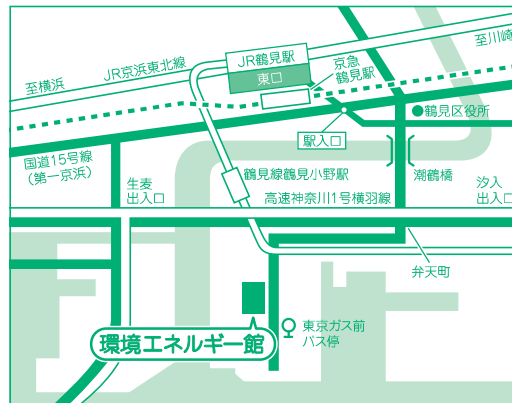

## 【環境エネルギー館へのアクセス・お問い合わせ】

- 開館時間 / 9:30～17:00  
（入館は16:30まで）
- 休館日 / 月曜日  
（祝日の場合は翌日）
- アクセス / ◎ JR 鶴見駅東口または京浜急行鶴見駅より  
川崎鶴見臨港バス（7番乗り場）  
「ふれーゆ」行きで約15分  
「東京ガス前」下車。
- ◎ 高速神奈川1号横羽線「汐入」で、  
横浜方面からお越しの方は「生麦」で  
高速道路をおりてください。  
《無料駐車場あり》
- 所在地 / 〒230-0045 神奈川県横浜市鶴見区末広町 1-7-7 TEL:045-505-5700