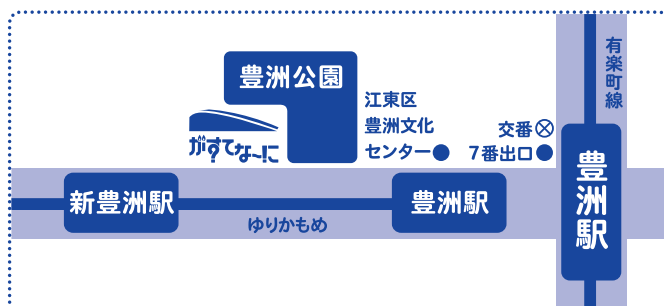

消防車・起震車の展示 ●協力:深川消防署 ※10/1のみ

10:00~12:00

13:30~15:30

AEDの実演 (各回約30分) ●協力:深川消防署 ※10/1のみ

11:00~

14:30~

※その他、東日本大震災での消防活動や東京ガスの取り組みのパネル展示も実施予定!

※都合により一部内容を変更する場合がございます。あらかじめご了承ください。

共催イベント

「BO-SAI 2011 in 豊洲」 の紹介

ららぽーと豊洲に、「防災専門のカルチャースクール」が開講!耐震・家具転倒防止、応急手当、避難生活に備えて知っておきたい技など、都市で生活している方々がいざという時に役立つ知恵や技が学べます。

日時: 10月1日(土)、2日(日)

10:00~18:00

場所: アーバンドック

ららぽーと豊洲

アクセス マップ

がすてなーに ガスの科学館

〒135-0061東京都江東区豊洲6-1-1

東京メトロ有楽町線 豊洲駅7番出口より徒歩6分

ゆりかもめ 豊洲駅北口より徒歩6分

入場料: 無料

開館時間: 9:30~17:00 (最終入館16:30まで)

団体用バス駐車場・障害者用優先駐車場有

※一般のお客さまは公共交通機関のご利用をお願いいたします。