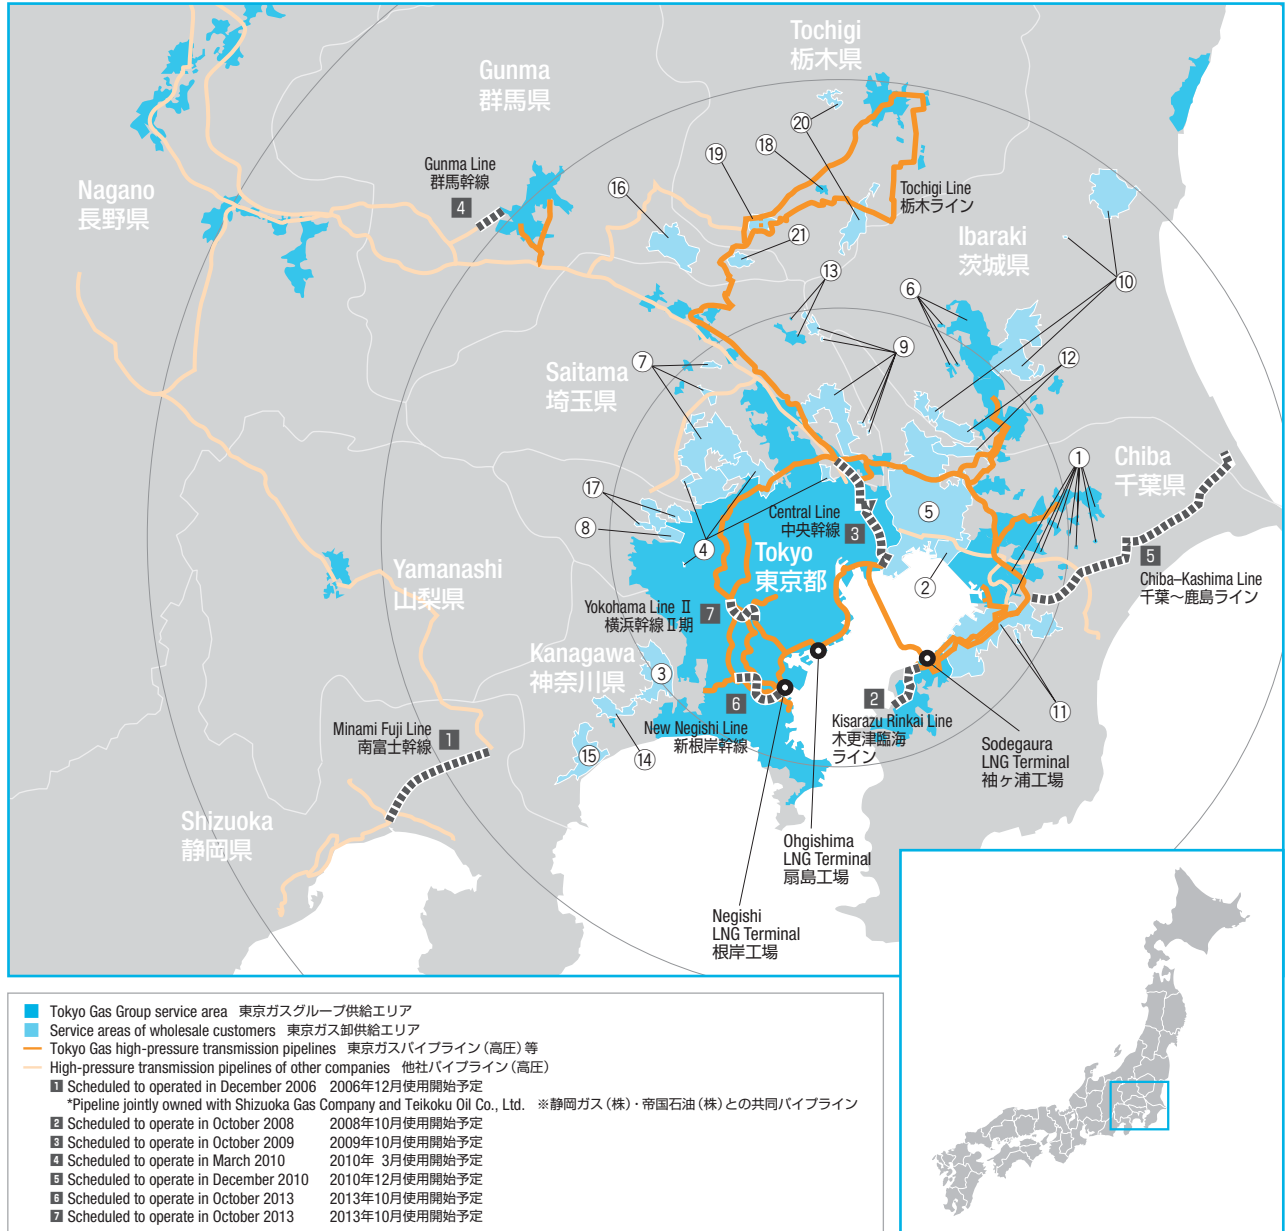

# TOKYO GAS CITY GAS BUSINESS 東京ガスの都市ガス事業

Tokyo Gas Group Service Area 東京ガスグループの供給エリア図

Wholesale Customers (21 entities) 卸供給先ガス事業者(21社)

Entity	事業者名	Start of supply 供給開始
① Chiba Gas	千葉ガス	1968/09
② Narashino City	習志野市	1974/01
③ Atsugi Gas	厚木瓦斯	1974/12
④ Daito Gas	大東ガス	1975/09
⑤ Keiyo Gas	京葉瓦斯	1978/03
⑥ Tsukuba Gakuen Gas	筑波学園ガス	1979/01
⑦ Bushu Gas	武州瓦斯	1985/08
⑧ Akishima Gas	昭島ガス	1988/09
⑨ Tosai Gas	東彩ガス	1988/12
⑩ Tobu Gas	東部瓦斯	1989/12

Entity	事業者名	Start of supply 供給開始
⑪ Otaki Gas	大多喜ガス	1991/09
⑫ Higashinihon Gas	東日本ガス	1993/07
⑬ Washimiya Gas	鷺宮ガス	1995/12
⑭ Hatano Gas	秦野ガス	1996/04
⑮ Odawara Gas	小田原ガス	2000/08
⑯ Ota-Toshi Gas	太田都市ガス	2001/12
⑰ Buyo Gas	武陽ガス	2003/03
⑱ Tochigi Gas	栃木ガス	2004/09
⑲ Sano Gas	佐野ガス	2004/10
⑳ Kitanihon Gas	北日本ガス	2006/04
㉑ Tatebayashi Gas	館林ガス	2006/04