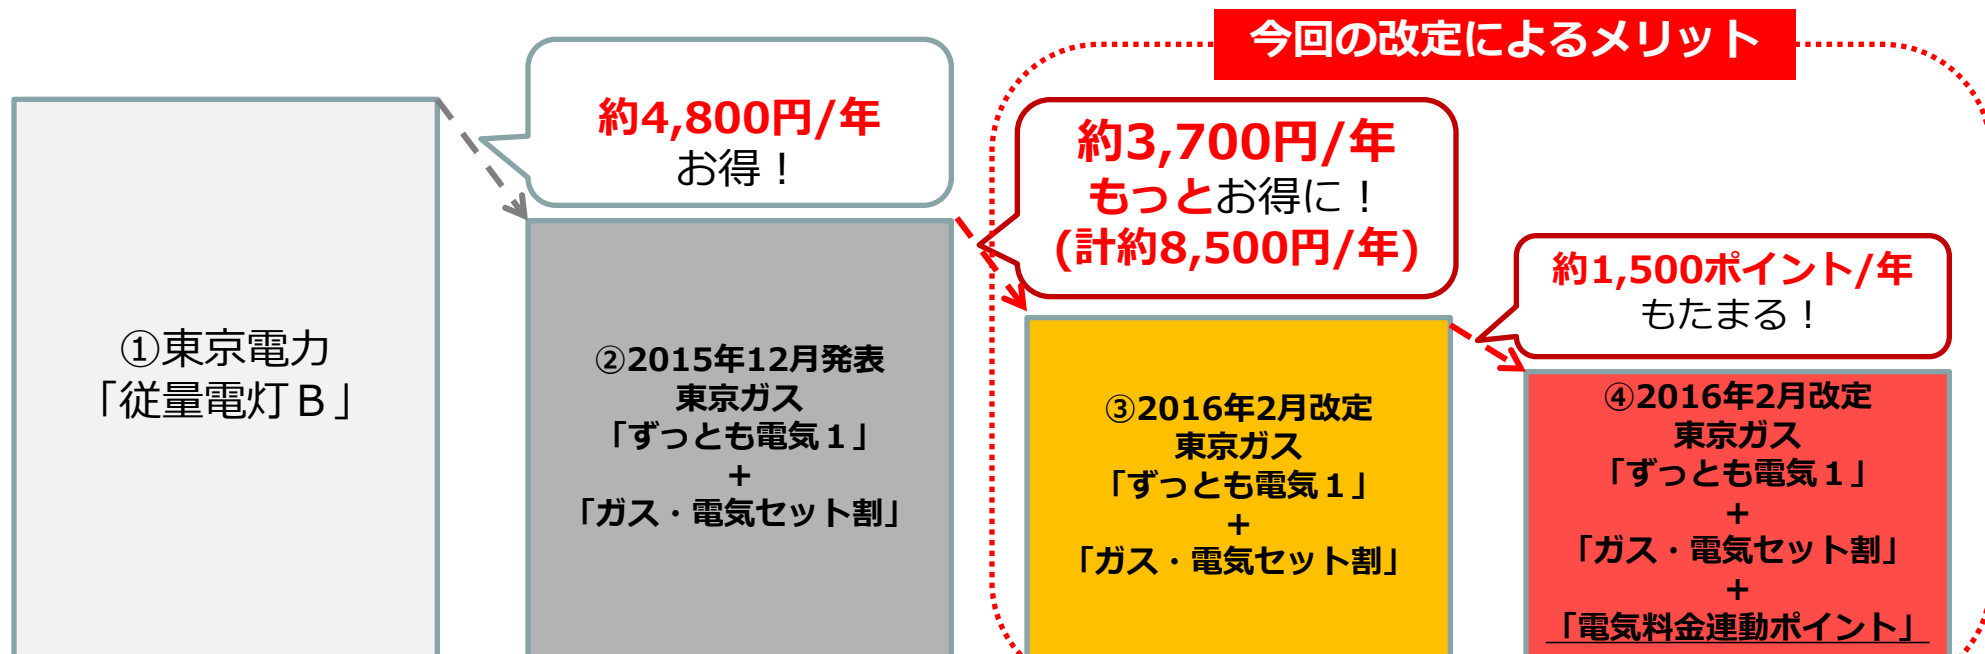

<参考資料> 東京ガスの電気料金はトップクラスの低価格！

年間電気使用量4,700kWh（40A）をご利用で東京電力の「従量電灯B」をご契約中のAさんの場合

東京ガスの「ずっとも電気1（改定後）」+「ガス・電気セット割」に切り替えると

電気代だけで、**年間約8,500円お得！**

更に、**電気料金連動ポイント**がたまり、**年間約10,000円もお得！**

【試算条件】※戸建住宅3人家族の電気使用量平均値392kWh/月（2015年6月東京都公表数値）より、年間使用量4,700kWhを例として使用。電気のご使用状況によっては、同じ世帯人数や住宅形態でも、料金メリットが大きく異なることがあります。※家庭用のお客さまの平均的な月別の使用量比率を用いて試算。※①は東京電力株式会社の2016年6月1日以降適用（地球温暖化のための税の増税反映後）の「従量電灯B」40Aで算定（口座割引50円/月を含まず）。②③④は「ずっとも電気1」40Aで算定（ガス・電気セット割250円/月を適用）（②2015年12月発表料金、③④2016年2月改定料金）。特記がない場合は税抜表記。