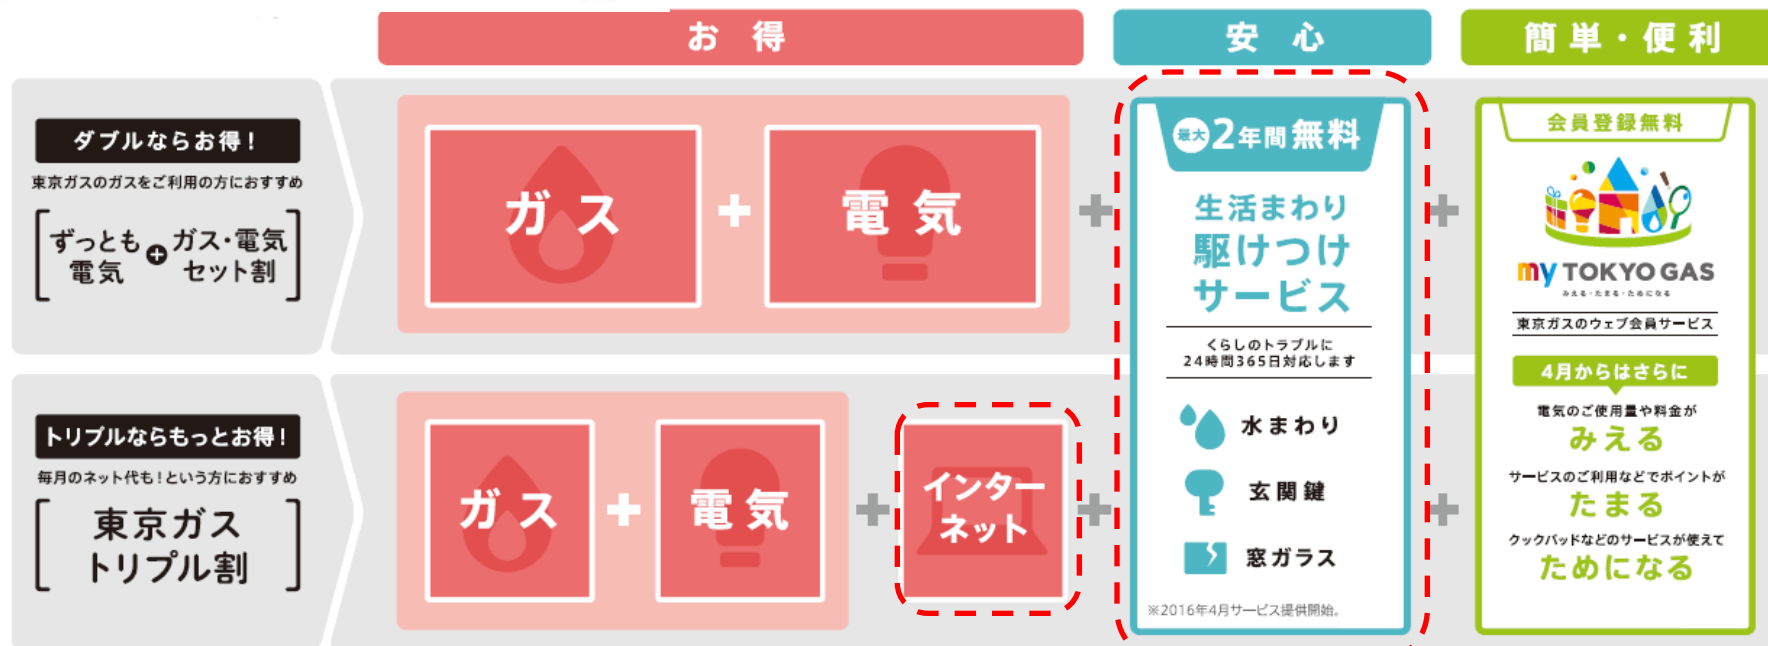

<参考資料> “ガス+電気+サービス”まとめて更にお得！

年間電気使用量4,700kWh(40A)をご利用で東京電力の「従量電灯B」をご契約中のAさんの場合

東京ガストリプル割(「OCN光ファミリータイプ(2年自動更新型割引)」を適用の場合)を加えて、

年間約22,000円(内:インターネット代12,000円)お得！

さらに、生活まわり駆けつけサービス(最大2年間無料)で、

年間約26,800円(内:生活まわり駆けつけサービス4,800円)お得！