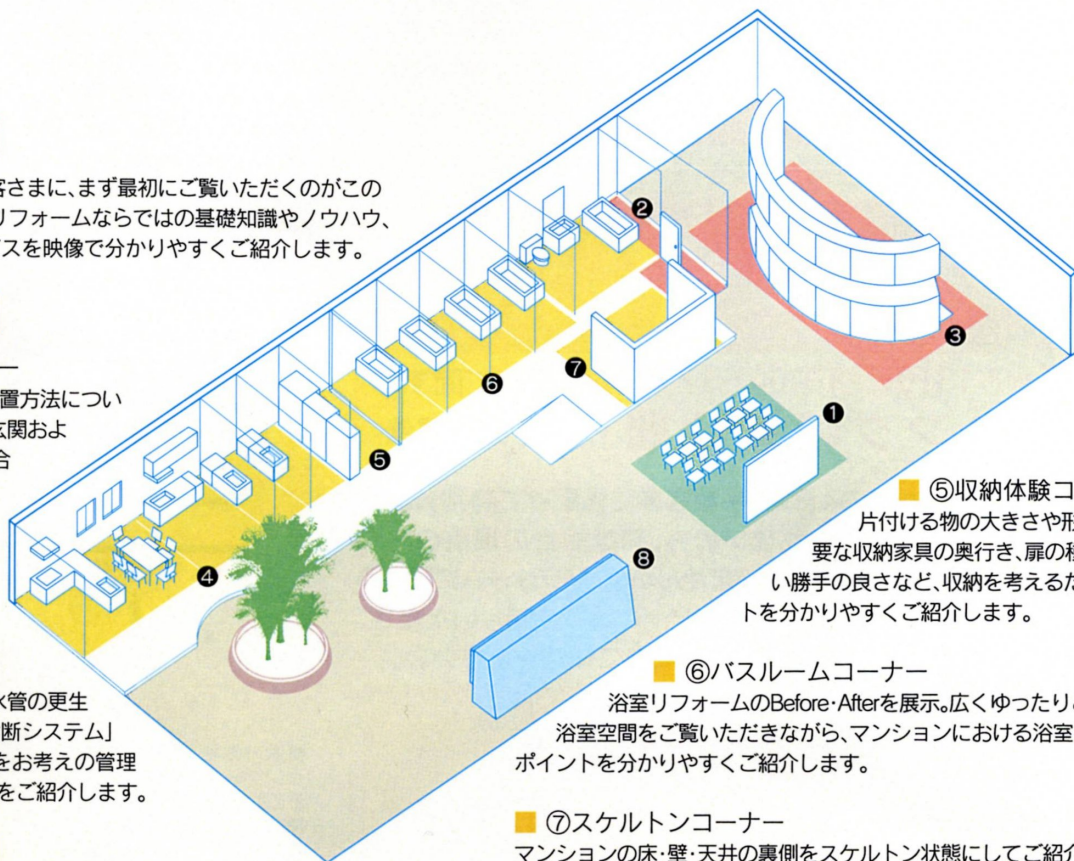

## フロア案内

マンションならではのリフォームのポイントを見て触れてご納得いただける体験学習型ラボです。水回り設備や収納といった専有部リフォームだけでなく、マンションの構造や共用部設備の改修などの最新技術もご覧いただけます。

## ガイダンス

■ ①ご来場の全てのお客さまに、まず最初にご覧いただくのがこのガイダンス。マンションリフォームならではの基礎知識やノウハウ、東京ガスの技術とサービスを映像で分かりやすくご紹介します。

## 共用部ゾーン

■ ②給湯設備コーナー  
給湯設備のさまざまな設置方法についてご紹介。マンションの玄関およびベランダに設置した場合のモデル例をご覧いただきながら、設置上の制約や工法などをご説明します。

■ ③リフォーム技術紹介コーナー  
管理組合様必見!!「雑排水管の更生技術」「共用設備の健康診断システム」など、共用部の改修計画をお考えの管理組合様にお役に立つ情報をご紹介します。

## 専有部ゾーン

■ ④キッチンコーナー  
代表的な3タイプのキッチンスタイルとリフォームのBefore・Afterを展示。最新のシステムキッチンをご覧になりながら、広さ、動線、使い勝手の良さを実際に体験することができます。マンションならではのキッチンリフォームのポイントを分かりやすくご紹介します。

■ ⑤収納体験コーナー  
片付ける物の大きさや形に応じて必要な収納家具の奥行き、扉の種類による使い勝手の良さなど、収納を考えるためのポイントを分かりやすくご紹介します。